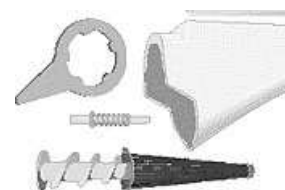

COMPLEMENTOS PASAPURE, COLADOR FRUTA Y VERDURA

KIFVSP

Para batidoras KitchenAid K5 y K150

- Es necesario disponer del KIFGA
- Accesorios para acoplar a la picadora.

115,00€

3.2.0 30